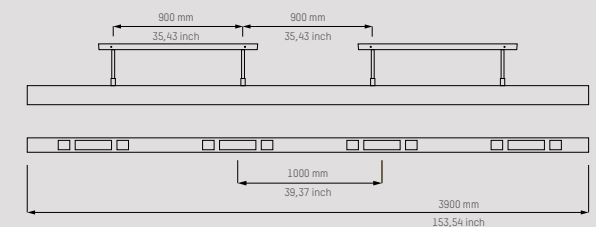

B290

Verwarming 3000 Watt
Verlichting 6 x 40 Watt
Bereik 7,25m²
Elektrische vereisten
Zekering 16 amp
Bedrading 3 x 2,5 mm²

B390

Verwarming 4000 Watt
Verlichting 8 x 40 Watt
Bereik 9,75m²
Electrische vereisten
Zekering 20 amp
Bedrading 5 x 2.5 mm²
of (2x) 3 x 2.5 mm²