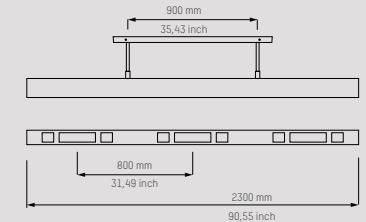

B290

Verwarming 3000 Watt
Verlichting 6 x 40 Watt
Bereik 7,25m²
Elektrische vereisten
Zekering 16 amp
Bedrading 3 x 2,5 mm²

B390

Verwarming 4000 Watt
Verlichting 8 x 40 Watt
Bereik 9,75m²
Electrische vereisten
Zekering 20 amp
Bedrading 5 x 2.5 mm²
of (2x) 3 x 2.5 mm²