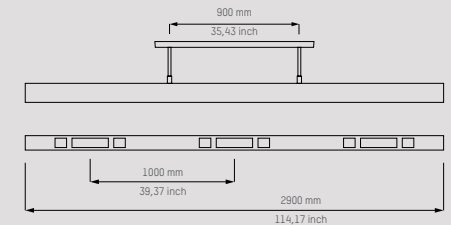

B290

Verwarming 3000 Watt
Verlichting 6 x 40 Watt
Bereik 7,25m²
Elektrische vereisten
Zekering 16 amp
Bedrading 3 x 2,5 mm²

B390

Verwarming 4000 Watt
Verlichting 8 x 40 Watt
Bereik 9,75m²
Electrische vereisten
Zekering 20 amp
Bedrading 5 x 2.5 mm²
of (2x) 3 x 2.5 mm²