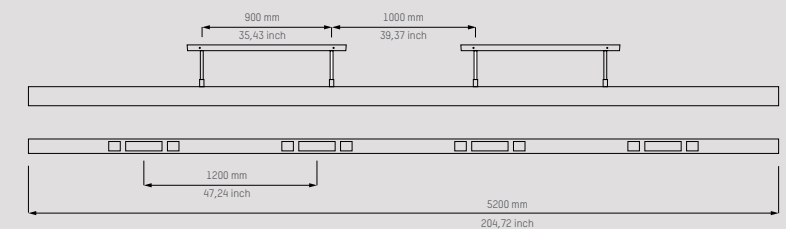

B520

Verwarming 4000 Watt
Verlichting 8 x 40 Watt
Bereik 13m²
Electrische vereisten
Zekering 20 amp
Bedrading 5 x 2.5 mm²
of (2x) 3 x 2.5 mm²