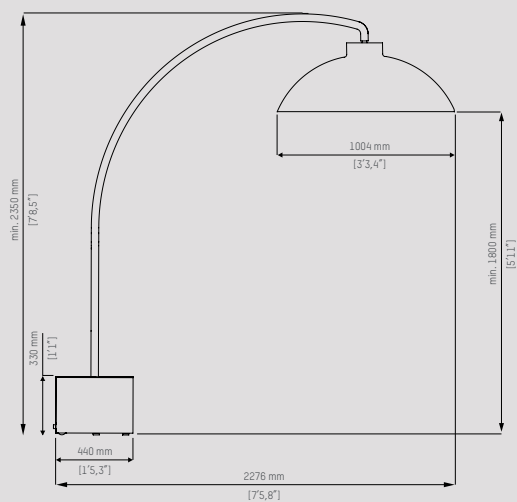

Dimensioni

Diametro calotta	100 cm
	3'3,4"
Altezza calotta	38 cm
	1'3"
Piede	44 x 44 x 33 cm
	1'5,3" x 1'5,3" x 1'1"

Specifiche tecniche

Consumo	3,22 kWh
Riscaldamento	3100 Watt
Illuminazione	120 Watt

Campo di irraggiamento fino a 5 metri

Colori

La collezione DOME è disponibile in due colori standard e in opzione in tutti i colori RAL resistenti al calore.