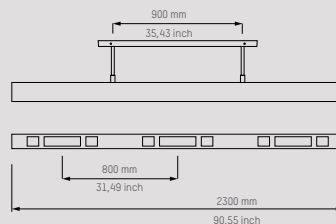

### B290

Verwarming 3000 Watt  
Verlichting 6 x 40 Watt  
Bereik 7,25m<sup>2</sup>  
Elektrische vereisten  
Zekering 16 amp  
Bedrading 3 x 2,5 mm<sup>2</sup>