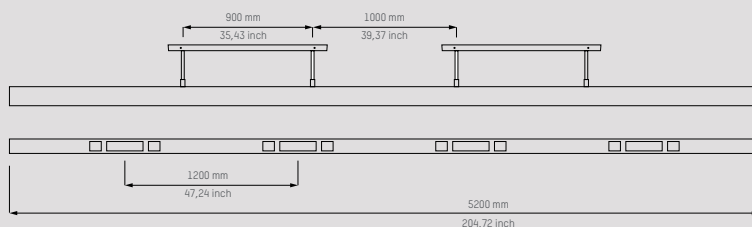

B520

Verwarming 4000 Watt
Verlichting 8 x 40 Watt
Bereik 13m²
Electrische vereisten
Zekering 20 amp
Bedrading 5 x 2.5 mm²
of (2x) 3 x 2.5 mm²