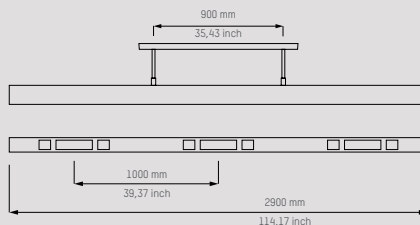

### B290

Verwarming 3000 Watt  
Verlichting 6 x 40 Watt  
Bereik 7,25m<sup>2</sup>  
Elektrische vereisten  
Zekering 16 amp  
Bedrading 3 x 2,5 mm<sup>2</sup>