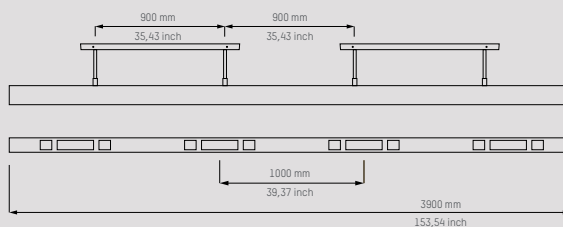

B390

Verwarming 4000 Watt
Verlichting 8 x 40 Watt
Bereik 9,75m²
Electrische vereisten
Zekering 20 amp
Bedrading 5 x 2.5 mm²
of (2x) 3 x 2.5 mm²