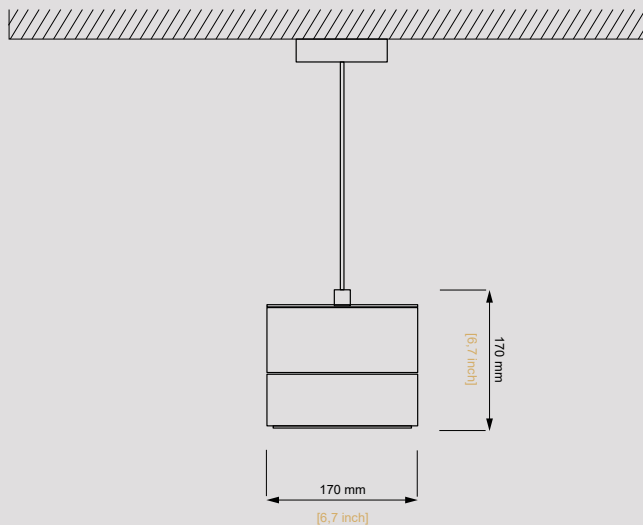

Afmetingen

Diameter	17 cm
	6.7"
Hoogte	17 cm
	6.7"
Lengte kabel	150 cm
	59"
Lengte stangen	120cm
	47,24"

Technische specificaties

Verbruik set 3st	1.92 kWh
Verbruik set 5st	3.20 kWh
Verwarming	per module 600W, totaal 1600 of 3000 Watt
Verlichting	per module max. 40W (halogeen) of max. 6W (LED)

Kleur

De GLOW collectie is verkrijgbaar in Midnight.